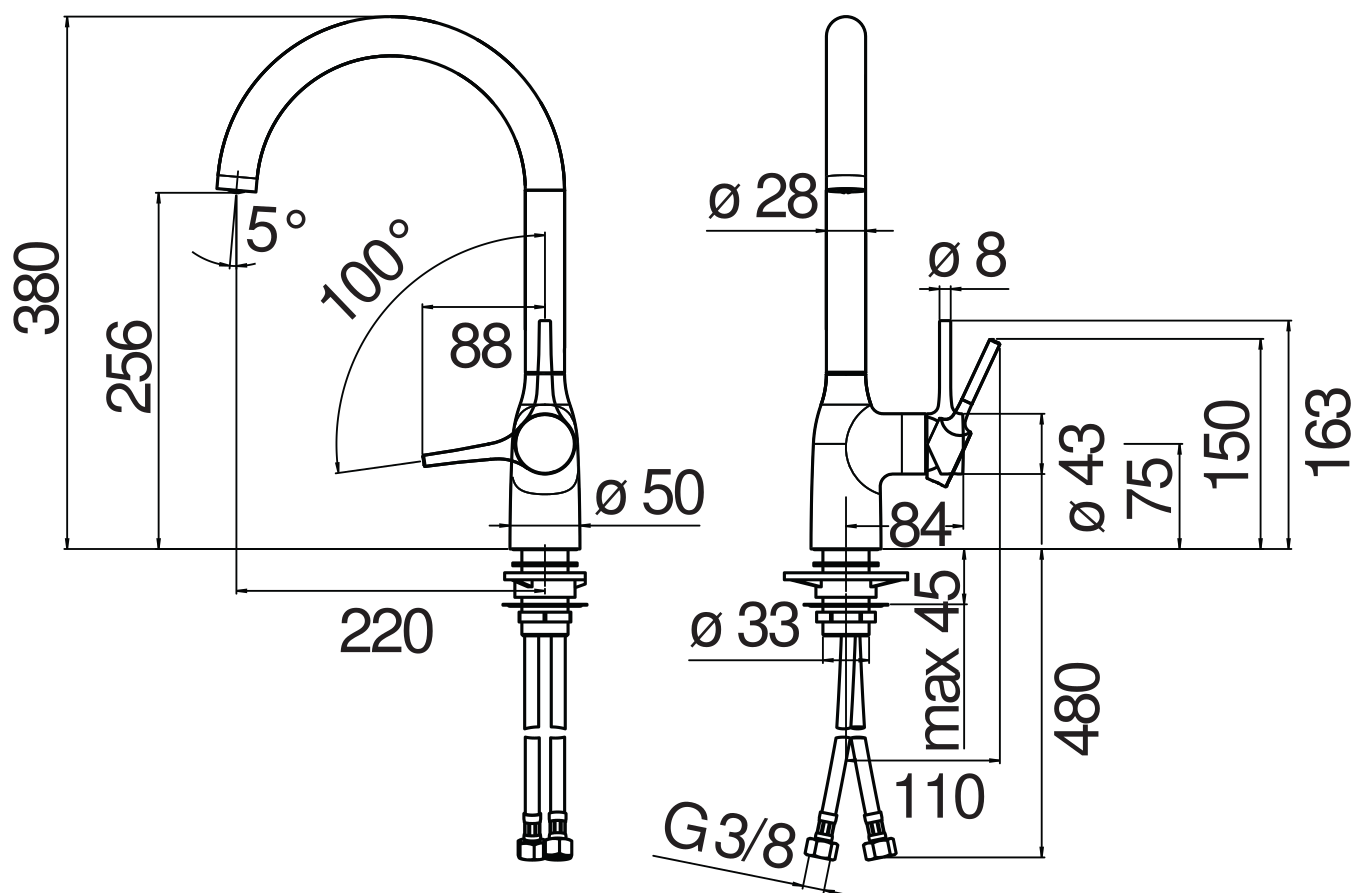

SPECIFICHE

Monocomando

Chrome

Bocca girevole 180° (adattabile 120° o 360°)

Aeratore anticalcare M 24 x 1

Flessibili inox ø 3/8"

Limitatore di portata con freno al 50%

Imballo: 56,5 x 29 x 7,1 cm / 0,011633 m³ / 2,72 kg

DIAGRAMMA DI PORTATA: ACQUA CALDA/FREDDA

— Aeratore

DIAGRAMMA DI PORTATA: ACQUA MISCELATA

— Aeratore