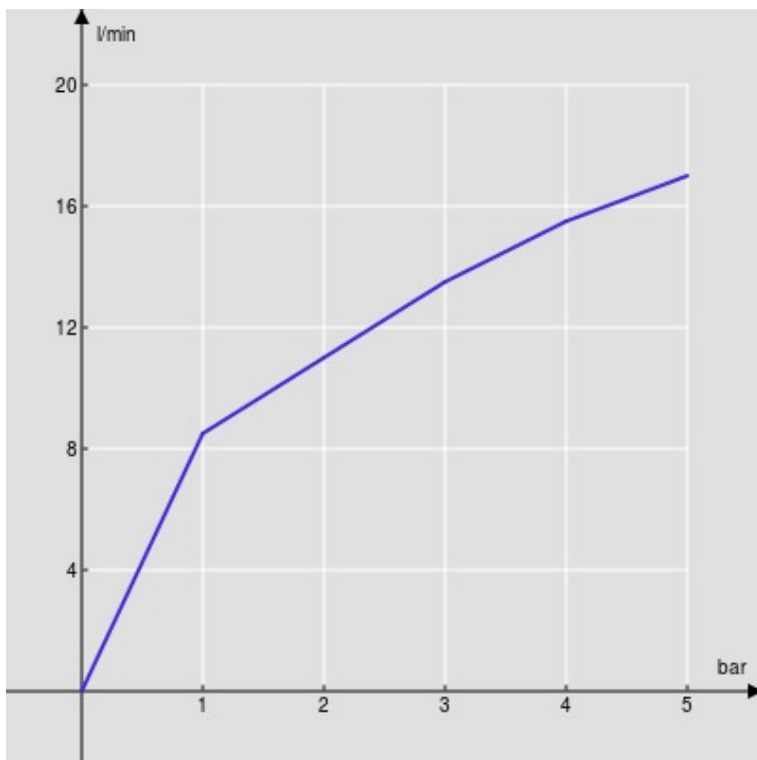

SPECIFICHE

Monocomando

Chrome

Bocca girevole 180° (adattabile 120° o 360°)

Aeratore anticalcare M 24 x 1

Flessibili inox ø 3/8"

Limitatore di portata con freno al 50%

Imballo: 56,5 x 29 x 7,1 cm / 0,011633 m³ / 2,72 kg

DIAGRAMMA DI PORTATA: ACQUA CALDA/FREDDA

— Aeratore

DIAGRAMMA DI PORTATA: ACQUA MISCELATA

— Aeratore