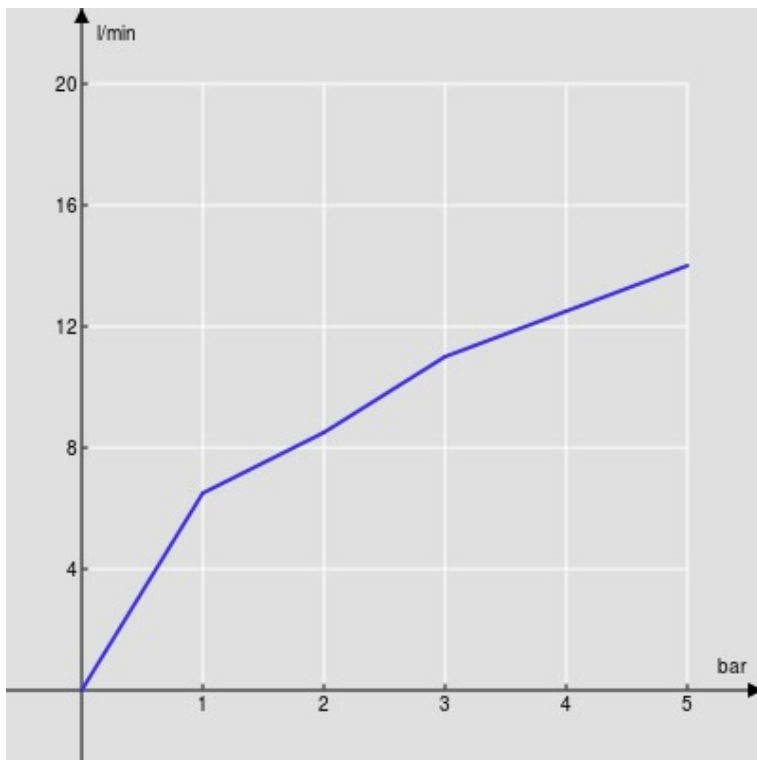

SPECIFICHE

Monocomando

Chrome

Bocca girevole 180° (adattabile 120° o 360°)

Aeratore anticalcare M 24 x 1

Flessibili inox ø 3/8"

Limitatore di portata con freno al 50%

Imballo: 56,5 x 29 x 7,1 cm / 0,011633 m³ / 2,72 kg

DIAGRAMMA DI PORTATA: ACQUA CALDA/FREDDA

— Aeratore

DIAGRAMMA DI PORTATA: ACQUA MISCELATA

— Aeratore